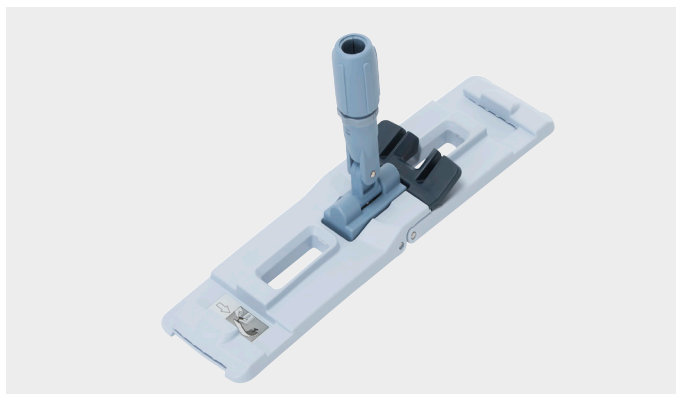

### Productomschrijving

UltraSpeed Pro is een uitgekiend en compact mopsysteem voor de spoel & persmethode. Het doordachte design kent veel handige details en biedt enorme voordelen op het gebied van snelheid, reinigingsprestatie, flexibiliteit en gebruiksgemak.

Het UltraSpeed mopframe is een ergonomisch en lichtgewicht inklapframe dat speciaal ontworpen is voor gebruik met het UltraSpeed Pro systeem. Het frame is eenvoudig met de voet te bedienen voor een minimaal handcontact met gebruikte moppen.

### Toepassing

Het UltraSpeed Pro mopframe is speciaal ontworpen voor het UltraSpeed Pro systeem en te gebruiken met alle UltraSpeed Pro moppen. Geschikt voor het reinigen van vloeren, plinten, wanden, plafonds en trappenhallen.

### Technische specificaties

- ✓ Samenstelling: Polypropyleen, Polyoxymethyleen, Polyamide, RVS
- ✓ Gewicht: 520 gram
- ✓ Afmeting: 6 x 10,5 x 39,5 cm

TSU nr.	Omschrijving	Kleur	Formaat	Stuk/pak	Pak/doos	BCU nr.
146963	UltraSpeed Pro mopframe	blauw/grijs	40 cm	1	10	147593
111380	Telescoopsteel lang	metaal	100-180 cm	1	10	111385